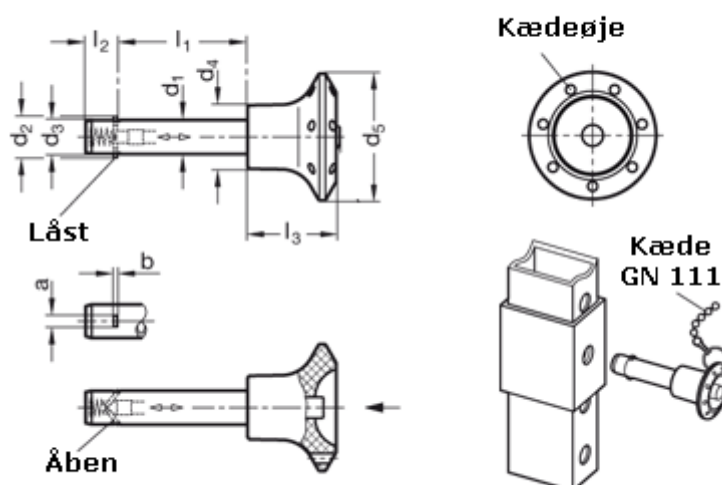

Varenummer: 201092647
Beskrivelse: E+G rustfast låsepal
GN 114.3-8-40

Mål

a = 2,8	l2 = 8,4
b = 1	l3 = 21
d1 = 8	Spændekraft (kN) = 30
d2 = 10,4	
d3 = 7,9	
d4 = 15	
d5 = 30	
l1 = 40	